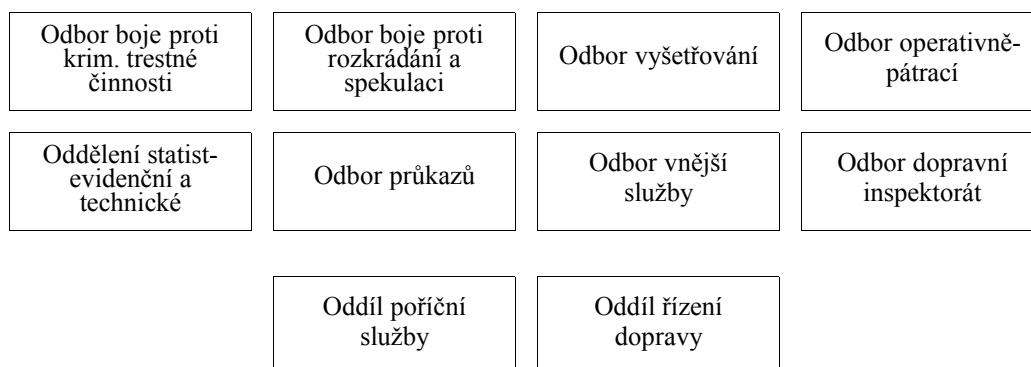

Schéma organizace Městské správy VB v Praze (k 1. 1. 1954)

Městská oddělení Veřejné bezpečnosti