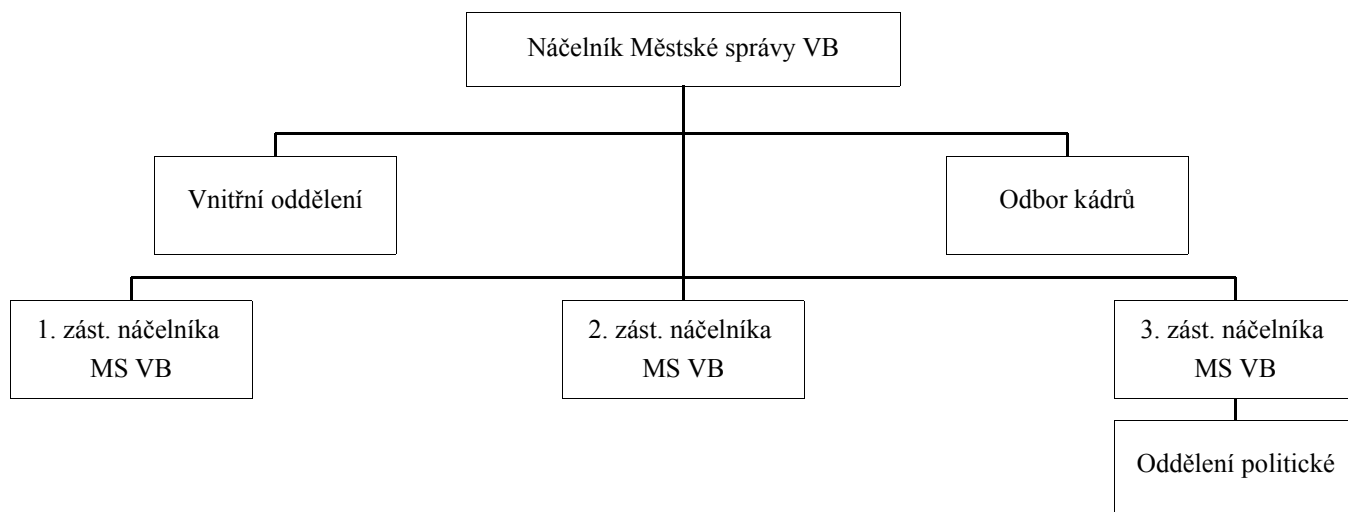

Schéma organizace Městské správy VB v Praze (k 1. 1. 1954)

Městská oddělení Veřejné bezpečnosti